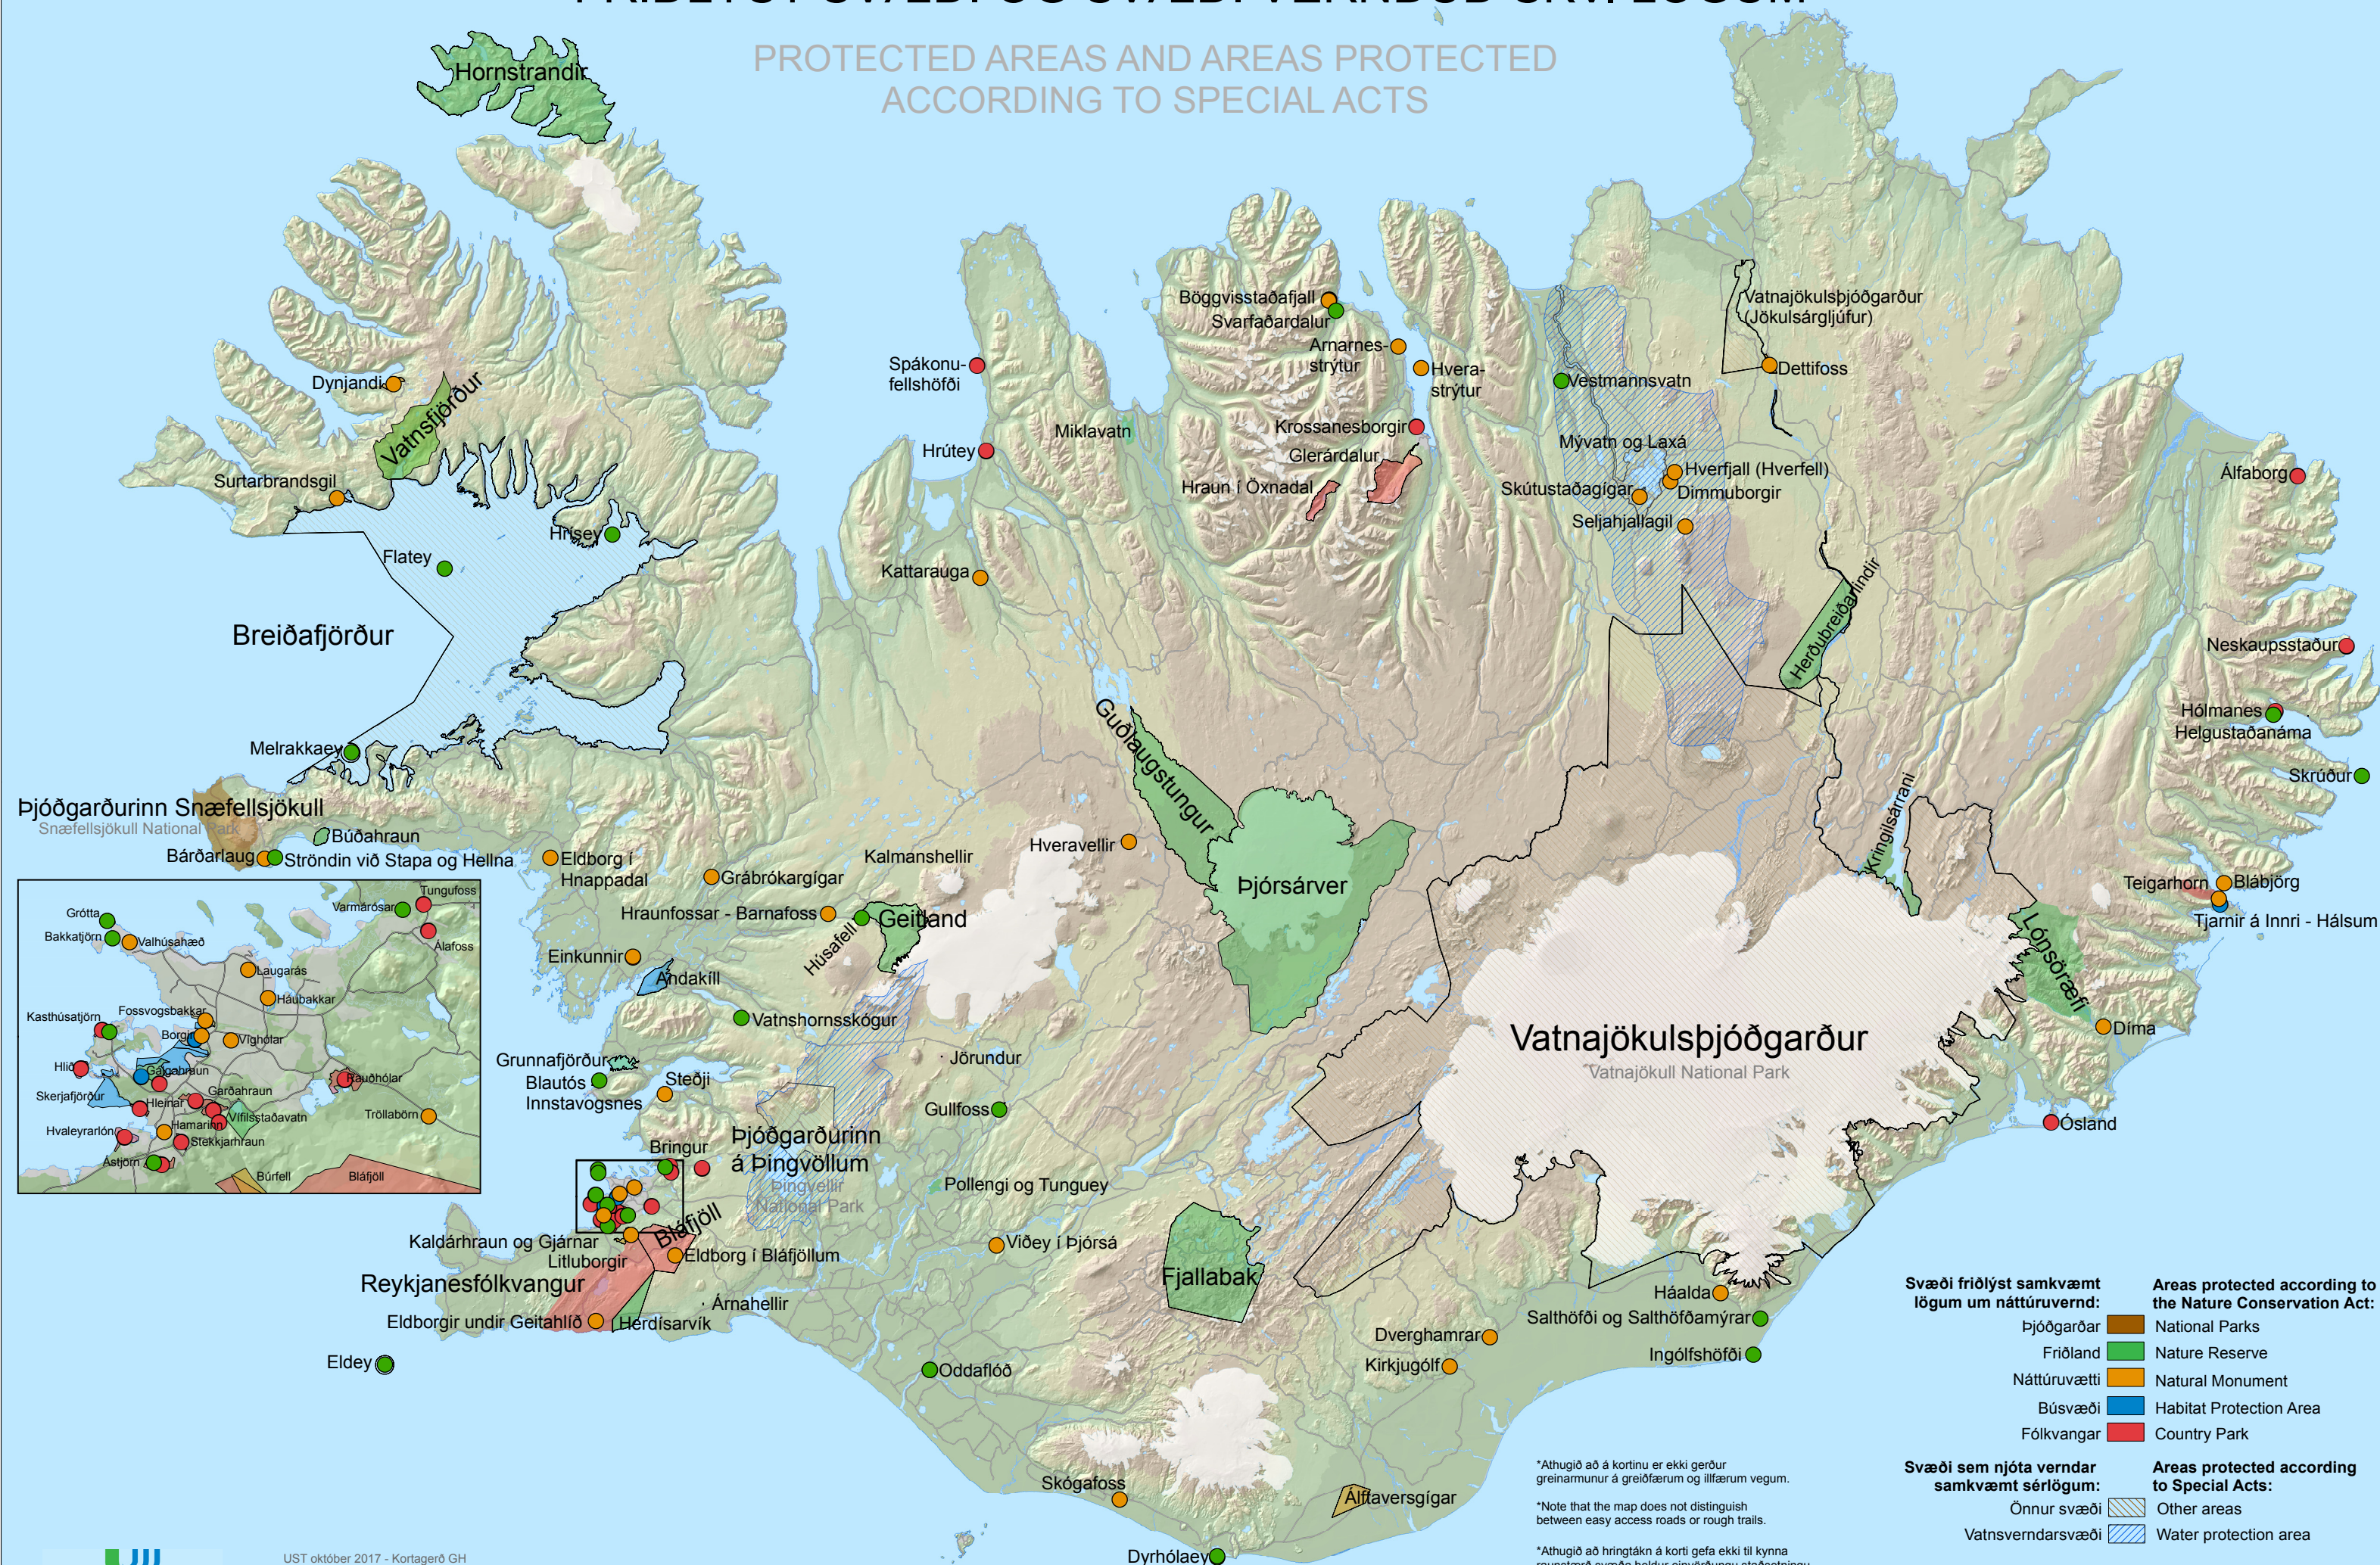

FRÍDLÝST SVÆÐI OG SVÆÐI VERNDUÐ SKV. LÖGUM

PROTECTED AREAS AND AREAS PROTECTED ACCORDING TO SPECIAL ACTS

Svæði friðlýst samkvæmt lögum um náttúruvernd:	Areas protected according to the Nature Conservation Act:
Þjóðgarðar	National Parks
Friðland	Nature Reserve
Náttúruvætti	Natural Monument
Búsvæði	Habitat Protection Area
Fólkvangar	Country Park
Svæði sem njóta verndar samkvæmt sérlögum:	Areas protected according to Special Acts:
Önnur svæði	Other areas
Vatnsvernðarsvæði	Water protection area

*Athugið að á kortinu er ekki gerður greinamunur á greiðfærum og illfærum vegum.
 *Note that the map does not distinguish between easy access roads or rough trails.
 *Athugið að hringtákn á korti gefa ekki til kynna raunstærð svæða heldur einvörðungu staðsetningu.
 *Note that a circle symbol on the map does not indicate actual size, only regional location.